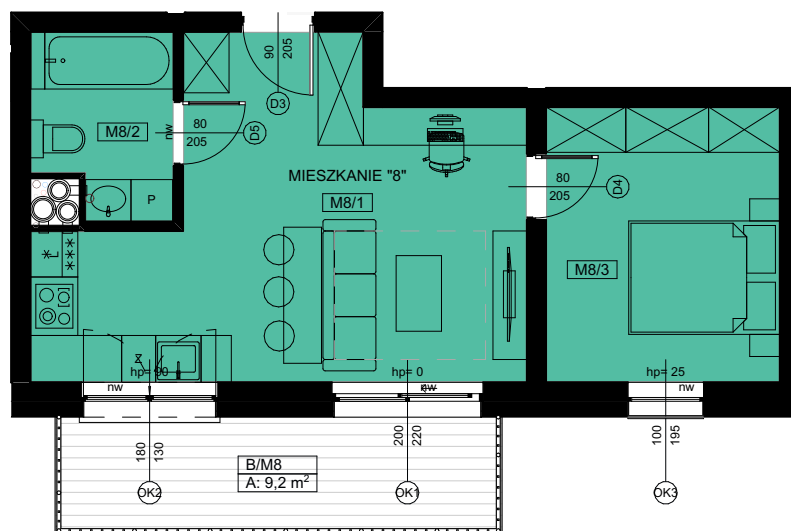

KĘTY UL. FRANCISZKAŃSKA

RZUT 2 PIĘTRA MIESZKANIE NR 8

Mieszkanie 08

M8/1	Salon z aneksem kuchennym	22,8
M8/2	Łazienka	4,2
M8/3	Sypialnia	11,1
		38,1 m²
B/M8	Balkon	9,2