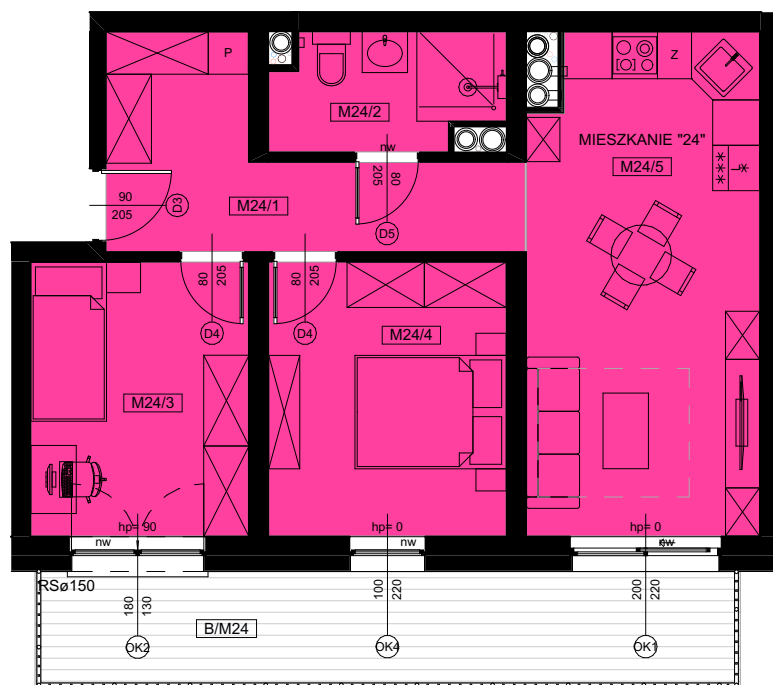

## RZUT 6 PIĘTRA MIESZKANIE NR 24

Mieszkanie 24		
M24/1	Korytarz	9,8
M24/2	Łazienka	4,5
M24/3	Pokój	10,4
M24/4	Sypialnia	11,4
M24/5	Salon z aneksem kuchennym	20,0
		<b>56,1 m<sup>2</sup></b>
B/M24	Balkon	14,4