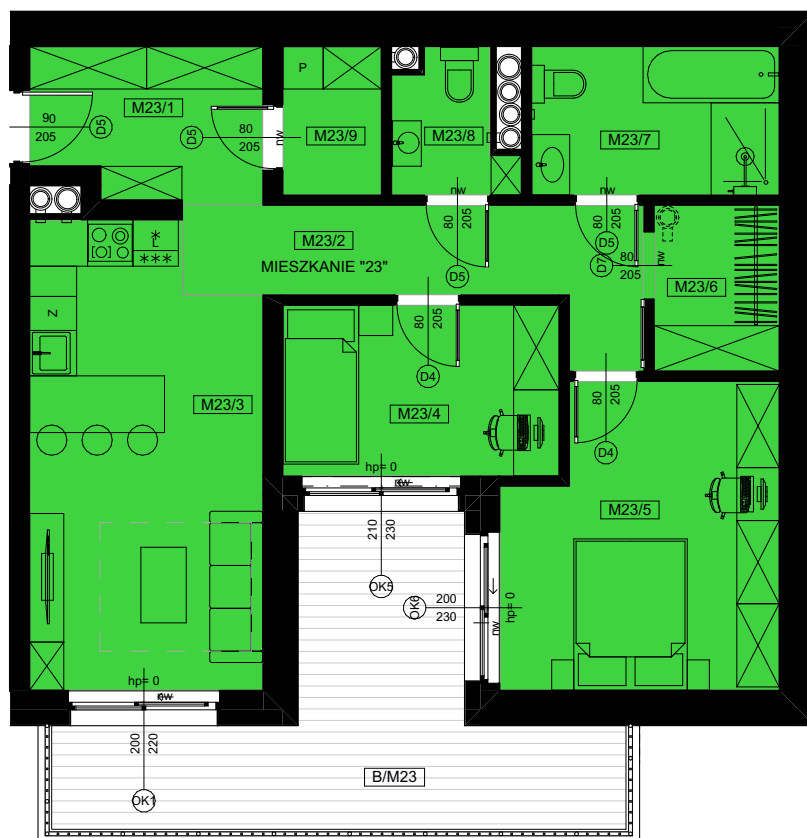

KĘTY UL. FRANCISZKAŃSKA

RZUT 6 PIĘTRA MIESZKANIE NR 23

Mieszkanie 23

M23/1	Przedpokój	5,9
M23/2	Korytarz	8,2
M23/3	Salon z aneksem kuchennym	18,1
M23/4	Pokój	8,2
M23/5	Sypialnia	13,8
M23/6	Garderoba	3,6
M23/7	Łazienka	6,4
M23/8	WC	2,6
M23/9	Pralnia	2,5
		69,3 m²
B/M23	Balkon	18,6