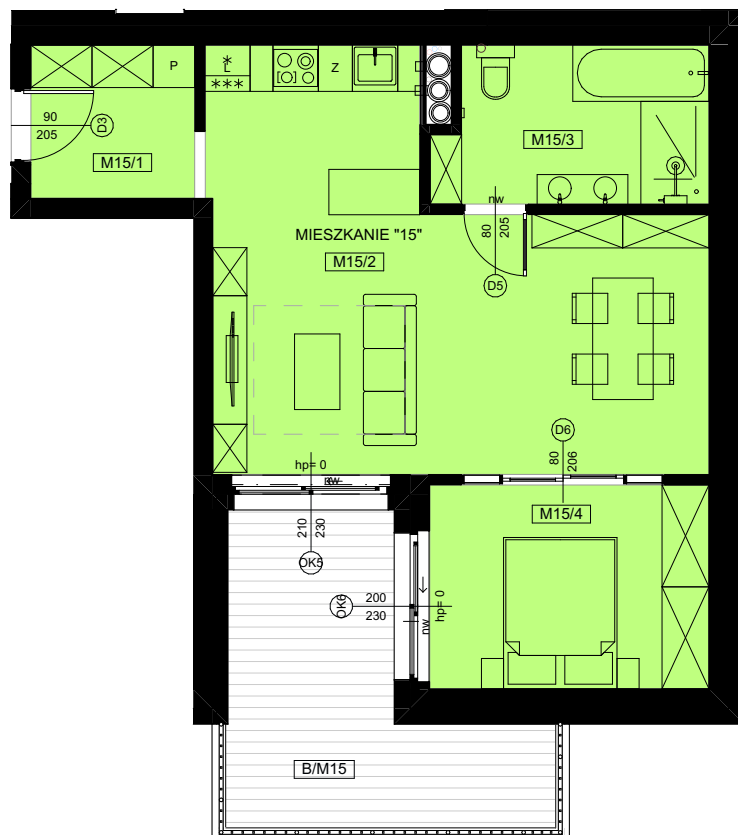

KĘTY UL. FRANCISZKAŃSKA

RZUT 4 PIĘTRA MIESZKANIE NR 15

Mieszkanie 15

| | | |
|-------|---------------------------|---------------------------|
| M15/1 | Przedpokój | 4,4 |
| M15/2 | Salon z aneksem kuchennym | 28,9 |
| M15/3 | Łazienka | 7,2 |
| M15/4 | Sypialnia | 9,9 |
| | | 50,4 m² |
| B/M15 | Balkon | 13,6 |