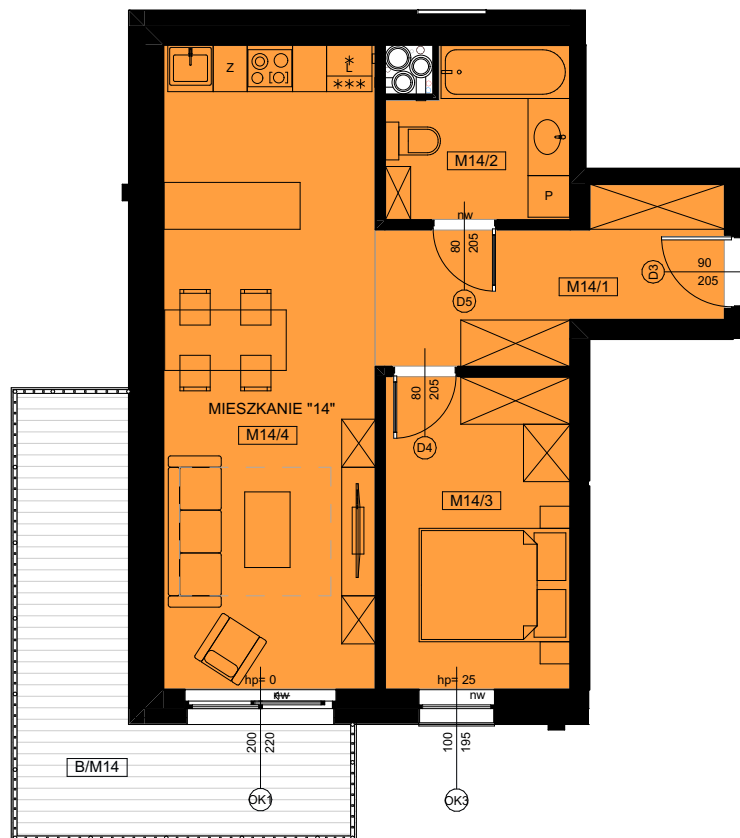

## RZUT 3 PIĘTRA MIESZKANIE NR 14

Mieszkanie 14		
M14/1	Korytarz	8,1
M14/2	Łazienka	5,1
M14/3	Sypialnia	10,0
M14/4	Salon z aneksem kuchennym	23,8
		<b>47,0 m<sup>2</sup></b>
B/M14	Balkon	14,0