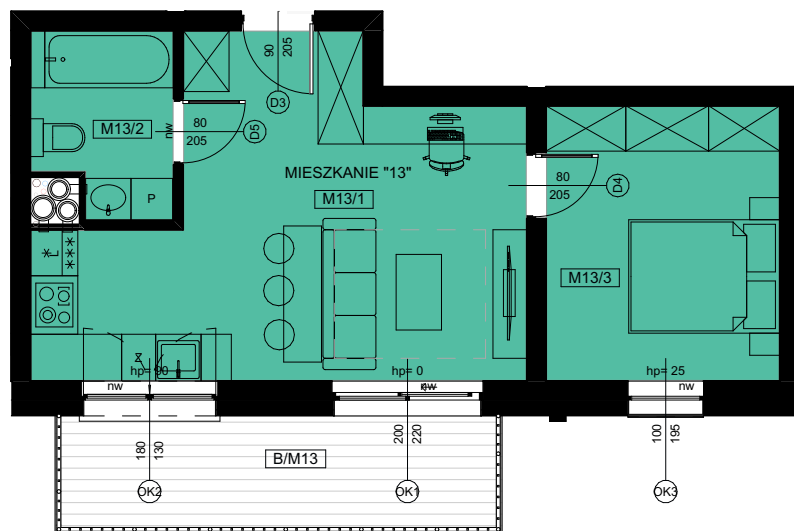

# RZUT 3 PIĘTRA MIESZKANIE NR 13

## Mieszkanie 13

M13/1	Salon z aneksem kuchennym	22,8
M13/2	Łazienka	4,2
M13/3	Sypialnia	11,1
		<b>38,1 m<sup>2</sup></b>
B/M13	Balkon	9,2