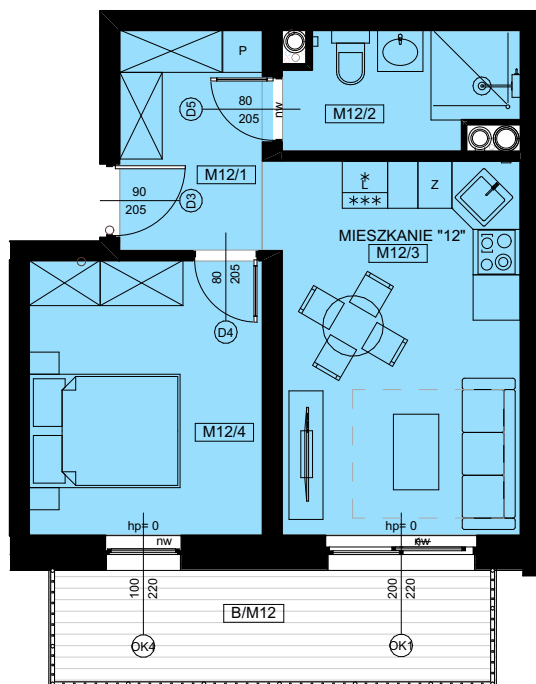

## RZUT 3 PIĘTRA MIESZKANIE NR 12

Mieszkanie 12		
M12/1	Przedpokój	5,5
M12/2	Łazienka	4,5
M12/3	Salon z aneksem kuchennym	15,8
M12/4	Sypialnia	11,1
		<b>36,9 m<sup>2</sup></b>
B/M12	Balkon	9,2