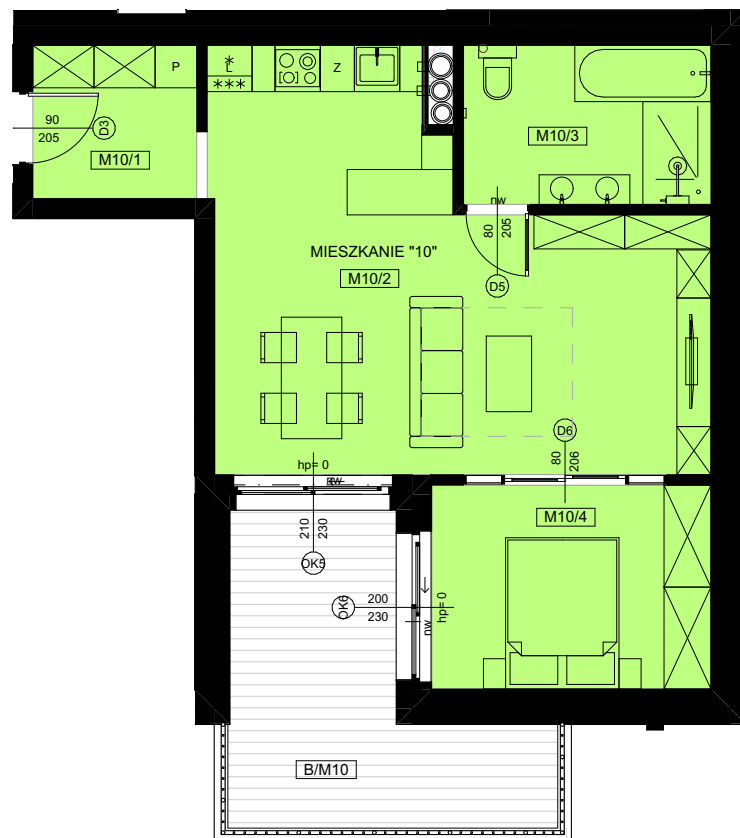

KĘTY UL. FRANCISZKAŃSKA

RZUT 3 PIĘTRA MIESZKANIE NR 10

Mieszkanie 10		
M10/1	Przedpokój	4,4
M10/2	Salon z aneksem kuchennym	29,3
M10/3	Łazienka	6,9
M10/4	Sypialnia	9,9
		50,5 m²
B/M10	Balkon	13,6