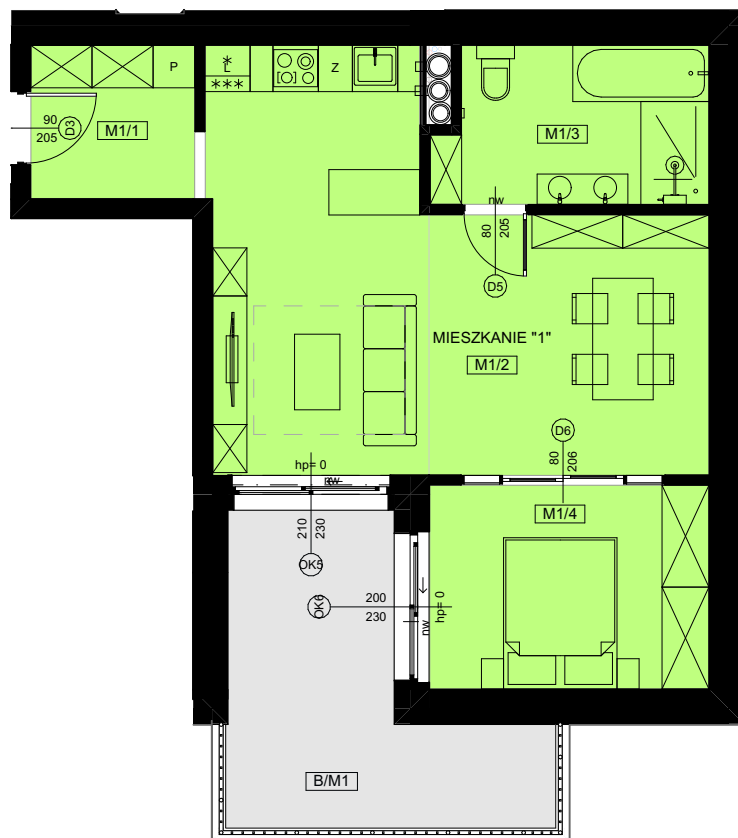

KĘTY UL. FRANCISZKAŃSKA

RZUT 1 PIĘTRA MIESZKANIE NR 1

1 Piętro - pow. techniczna		
PT1/1	Szyb windowy	4,1
		4,1 m²
Mieszkanie 01		
M1/1	Przedpokój	4,4
M1/2	Salon z aneksem kuchennym	28,9
M1/3	Łazienka	7,2
M1/4	Sypialnia	9,9
		50,4 m²
B/M1	Balkon	13,6