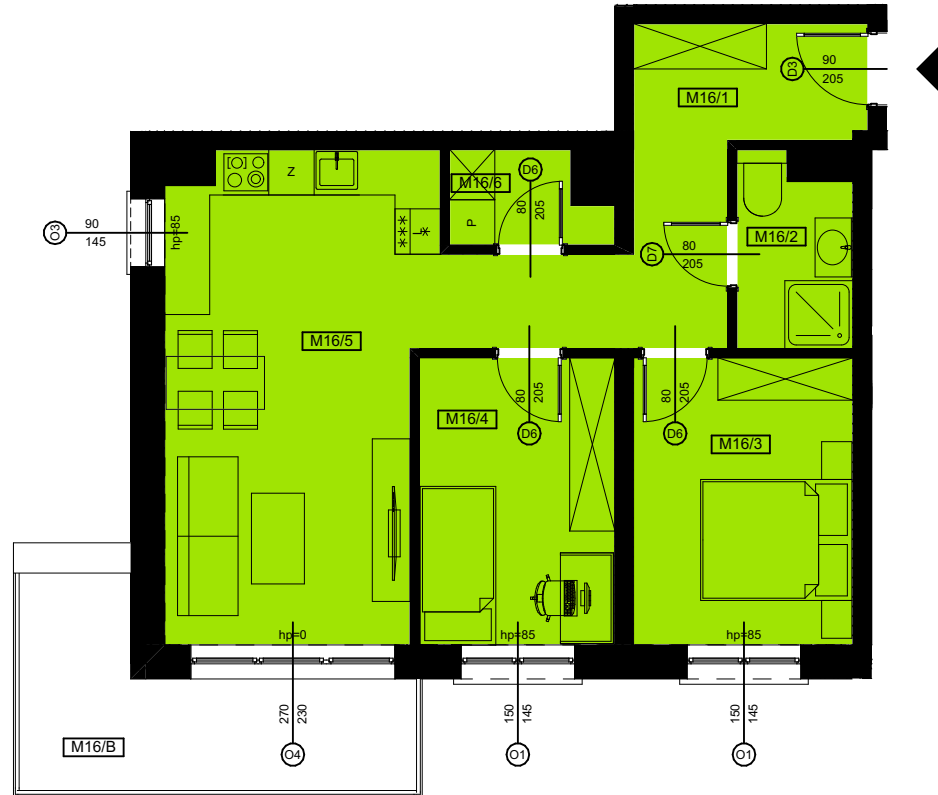

# KĘTY OSIEDLE CENTRUM

PIĘTRO\_3  
MIESZKANIE NR\_16

\_MIESZKANIE\_16

| Numer strefy | Nazwa strefy               | Powierzchnia        |
|--------------|----------------------------|---------------------|
| M16/1        | Przedpokój                 | 11,2                |
| M16/2        | Łazienka                   | 3,7                 |
| M16/3        | Sypialnia                  | 10,9                |
| M16/4        | Pokój                      | 9,7                 |
| M16/5        | Salon z aneksem kuchenn... | 21,8                |
| M16/6        | Garderoba                  | 2,3                 |
|              |                            | 59,6 m <sup>2</sup> |
| M16/B        | Balkon                     | 10,5                |
|              |                            | 10,5 m <sup>2</sup> |